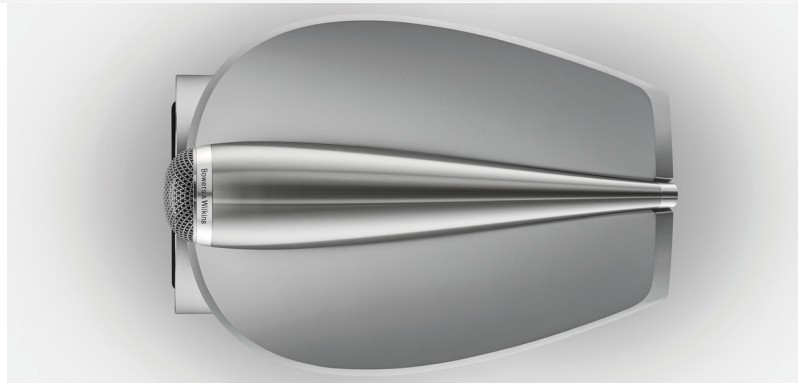

805 D4

De 805 D4 standmount luidspreker is het meest compacte model in het 800 Serie Diamond-range, maar zit nog steeds boordevol geavanceerde technologieën, waaronder die zo belangrijke Diamond dome-tweeter en Solid Body Tweeter-on-Top. Het is het bewijs dat klein nog steeds mooi kan zijn.

Solid Body Tweeter

Onze iconische Solid Body Tweeter-on-Top-behuizing heeft een langwerpige vorm met een langer buisbelastingssysteem, wat zorgt voor een nog vrijer en opener geluid bij hoge frequenties. Zoals voorheen is de zorgvuldig ontkoppelde behuizing gefreesd uit één enkel massief blok aluminium om beter bestand te zijn tegen resonantie.

Van achterin gemonteerde crossover

Alle stereomodellen in de nieuwe serie maken nu gebruik van achterin gemonteerde crossover-ontwerpen die op stijve aluminium ruggen zijn gemonteerd. Hierdoor worden de gevoelige condensatoren geïsoleerd van de effecten van de luchtdruk in de behuizing.

805 D4

Technische kenmerken

Diamond Tweeter
Solid body Tweeter-on-Top
Continuum cone bass/mid
Matrix™
Anti-Resonantie plug
Flowport™

Beschrijving

2-weg vented-box systeem

Drive units

1 × ø 25mm (1 in) diamond dome tweeter
1 × ø 165mm (6,5 in) Continuum cone bass midrange