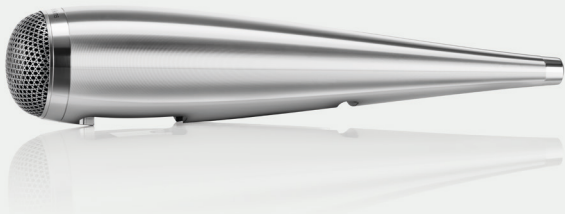

805 D4

De 805 D4 standmount luidspreker is het meest compacte model in het 800 Serie Diamond-range, maar zit nog steeds boordevol geavanceerde technologieën, waaronder die zo belangrijke Diamond dome-tweeter en Solid Body Tweeter-on-Top. Het is het bewijs dat klein nog steeds mooi kan zijn.

Solid Body Tweeter

Onze iconische Solid Body Tweeter-on-Top-behuizing heeft een langwerpige vorm met een langer buisbelastingssysteem, wat zorgt voor een nog vrijer en opener geluid bij hoge frequenties. Zoals voorheen is de zorgvuldig ontkoppelde behuizing gefreesd uit één enkel massief blok aluminium om beter bestand te zijn tegen resonantie.

Van achterin gemonteerde crossover

Alle stereomodellen in de nieuwe serie maken nu gebruik van achterin gemonteerde crossover-ontwerpen die op stijve aluminium ruggen zijn gemonteerd. Hierdoor worden de gevoelige condensatoren geïsoleerd van de effecten van de luchtdruk in de behuizing.

805 D4

Technische kenmerken

Diamond Tweeter
Solid body Tweeter-on-Top
Continuum cone bass/mid
Matrix™
Anti-Resonantie plug
Flowport™

Beschrijving

2-weg vented-box systeem

Drive units

1 × ø 25mm (1 in) diamond dome tweeter
1 × ø 165mm (6,5 in) Continuum cone bass midrange