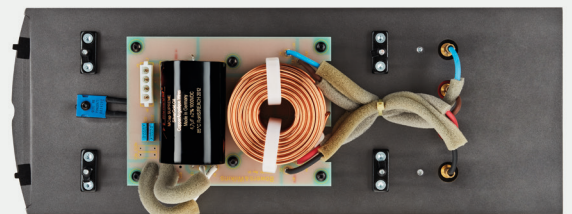

805 D4

De 805 D4 standmount luidspreker is het meest compacte model in het 800 Serie Diamond-range, maar zit nog steeds boordevol geavanceerde technologieën, waaronder die zo belangrijke Diamond dome-tweeter en Solid Body Tweeter-on-Top. Het is het bewijs dat klein nog steeds mooi kan zijn.

Solid Body Tweeter

Onze iconische Solid Body Tweeter-on-Top-behuizing heeft een langwerpige vorm met een langer buisbelastingssysteem, wat zorgt voor een nog vrijer en opener geluid bij hoge frequenties. Zoals voorheen is de zorgvuldig ontkoppelde behuizing gefreesd uit één enkel massief blok aluminium om beter bestand te zijn tegen resonantie.

Van achterin gemonteerde crossover

Alle stereomodellen in de nieuwe serie maken nu gebruik van achterin gemonteerde crossover-ontwerpen die op stijve aluminium ruggen zijn gemonteerd. Hierdoor worden de gevoelige condensatoren geïsoleerd van de effecten van de luchtdruk in de behuizing.

805 D4

Technische kenmerken

Diamond Tweeter
Solid body Tweeter-on-Top
Continuum cone bass/mid
Matrix™
Anti-Resonantie plug
Flowport™

Beschrijving

2-weg vented-box systeem

Drive units

1 × ø 25mm (1 in) diamond dome tweeter
1 × ø 165mm (6,5 in) Continuum cone bass midrange